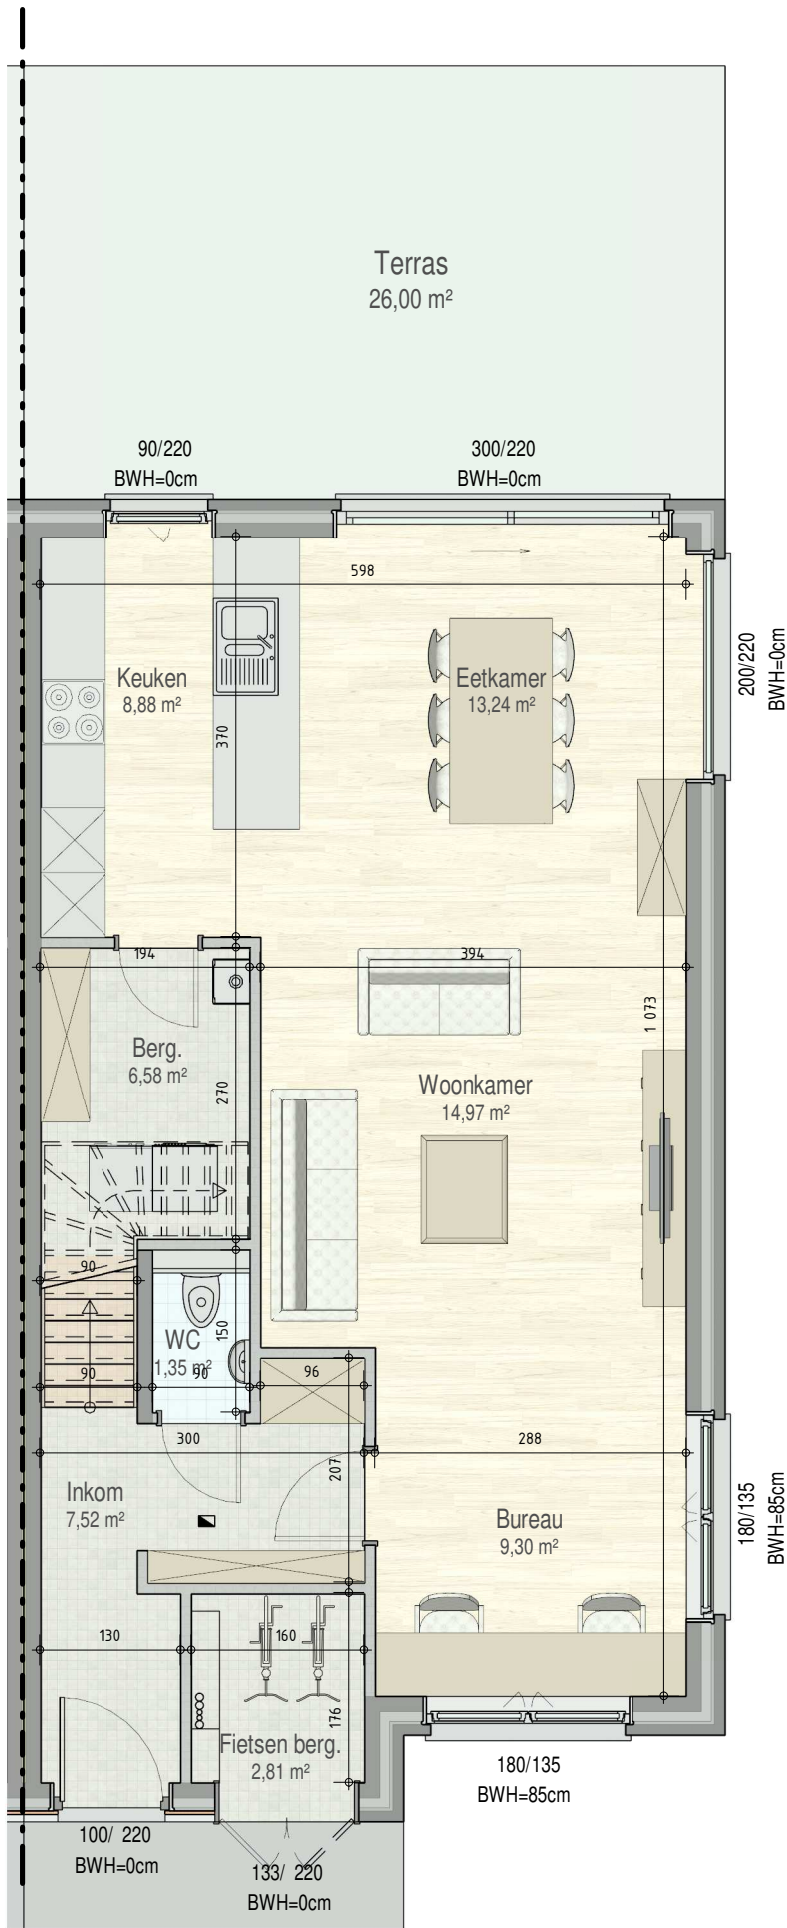

BegijnHof-0096

gelijkvloers

VK0101 - Buiskouter 74 - 9800 Astene - LOT96 - 10101096

Dit is geen contractueel document. Alle meubels, toestellen en vloerbekleding zijn illustratief. De maatvoering op de plannen geeft bij benadering de werkelijke afmetingen aan. Afwijkingen op de maatvoering in de uitvoering is mogelijk.

verdieping 1

VK0101 - Buiskouter 74 - 9800 Astene - LOT96 - 10101096

Dit is geen contractueel document. Alle meubels, toestellen en vloerbekleding zijn illustratief. De maatvoering op de plannen geeft bij benadering de werkelijke afmetingen aan. Afwijkingen op de maatvoering in de uitvoering is mogelijk.