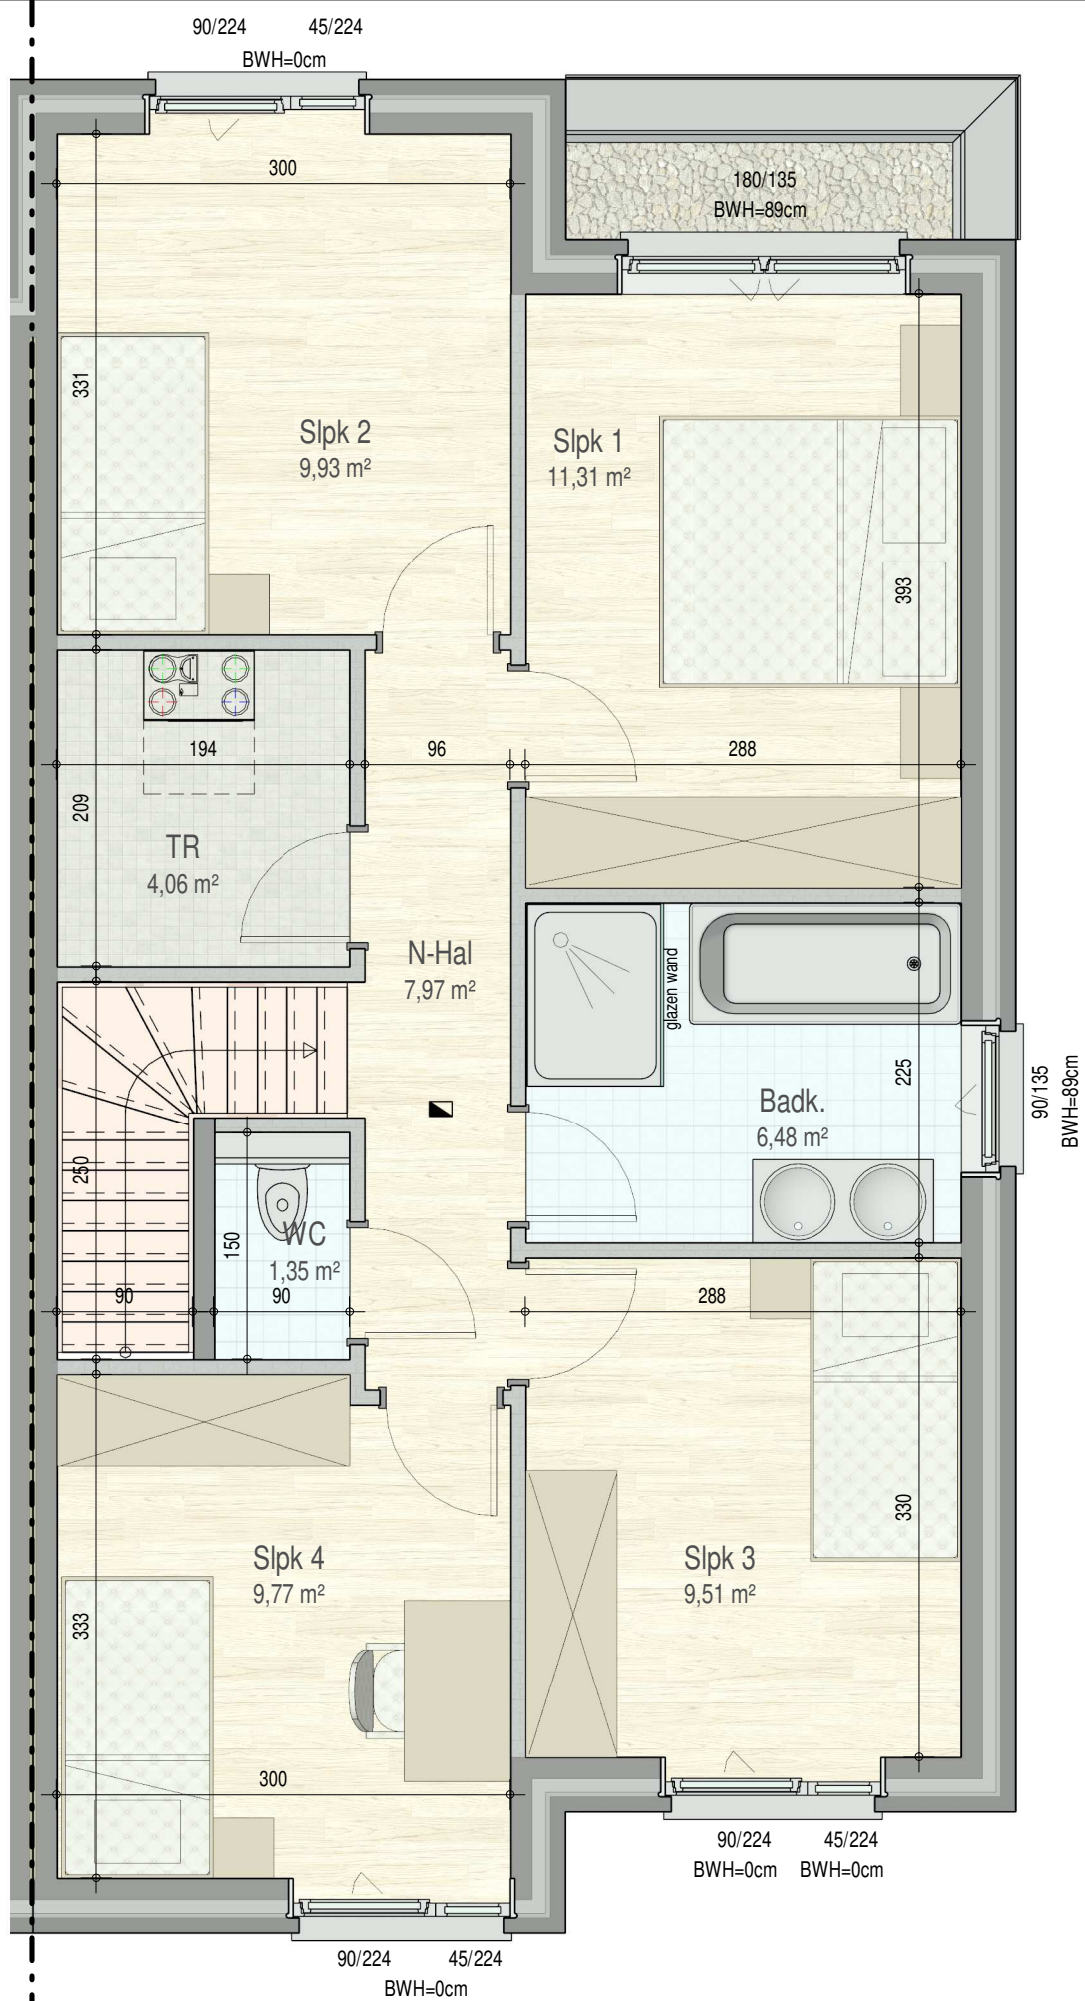

BegijnHof-0096

gelijkvloers

VK0101 - Buiskouter 74 - 9800 Astene - LOT96 - 10101096

Dit is geen contractueel document. Alle meubels, toestellen en vloerbekleding zijn illustratief. De maatvoering op de plannen geeft bij benadering de werkelijke afmetingen aan. Afwijkingen op de maatvoering in de uitvoering is mogelijk.

verdieping 1

VK0101 - Buiskouter 74 - 9800 Astene - LOT96 - 10101096

Dit is geen contractueel document. Alle meubels, toestellen en vloerbekleding zijn illustratief. De maatvoering op de plannen geeft bij benadering de werkelijke afmetingen aan. Afwijkingen op de maatvoering in de uitvoering is mogelijk.