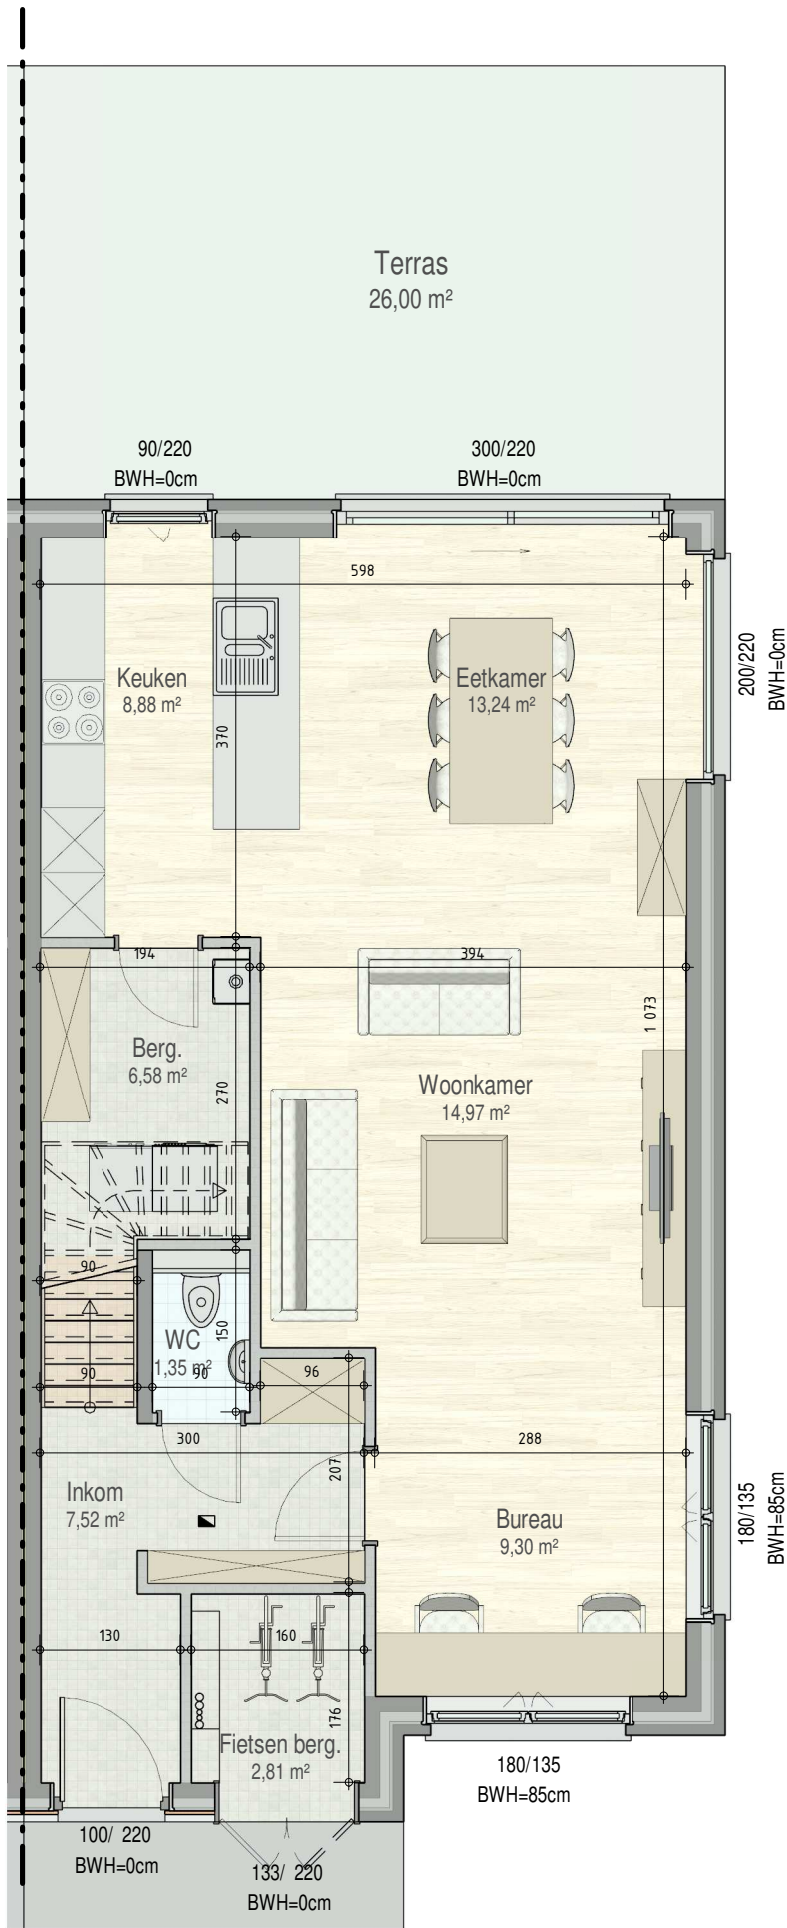

BegijnHof-0096

gelijkvloers

VK0101 - Buiskouter 74 - 9800 Astene - LOT96 - 10101096

Dit is geen contractueel document. Alle meubels, toestellen en vloerbekleding zijn illustratief. De maatvoering op de plannen geeft bij benadering de werkelijke afmetingen aan. Afwijkingen op de maatvoering in de uitvoering is mogelijk.

verdieping 1

VK0101 - Buiskouter 74 - 9800 Astene - LOT96 - 10101096

Dit is geen contractueel document. Alle meubels, toestellen en vloerbekleding zijn illustratief.
De maatvoering op de plannen geeft bij benadering de werkelijke afmetingen aan. Afwijkingen op de maatvoering in de uitvoering is mogelijk.