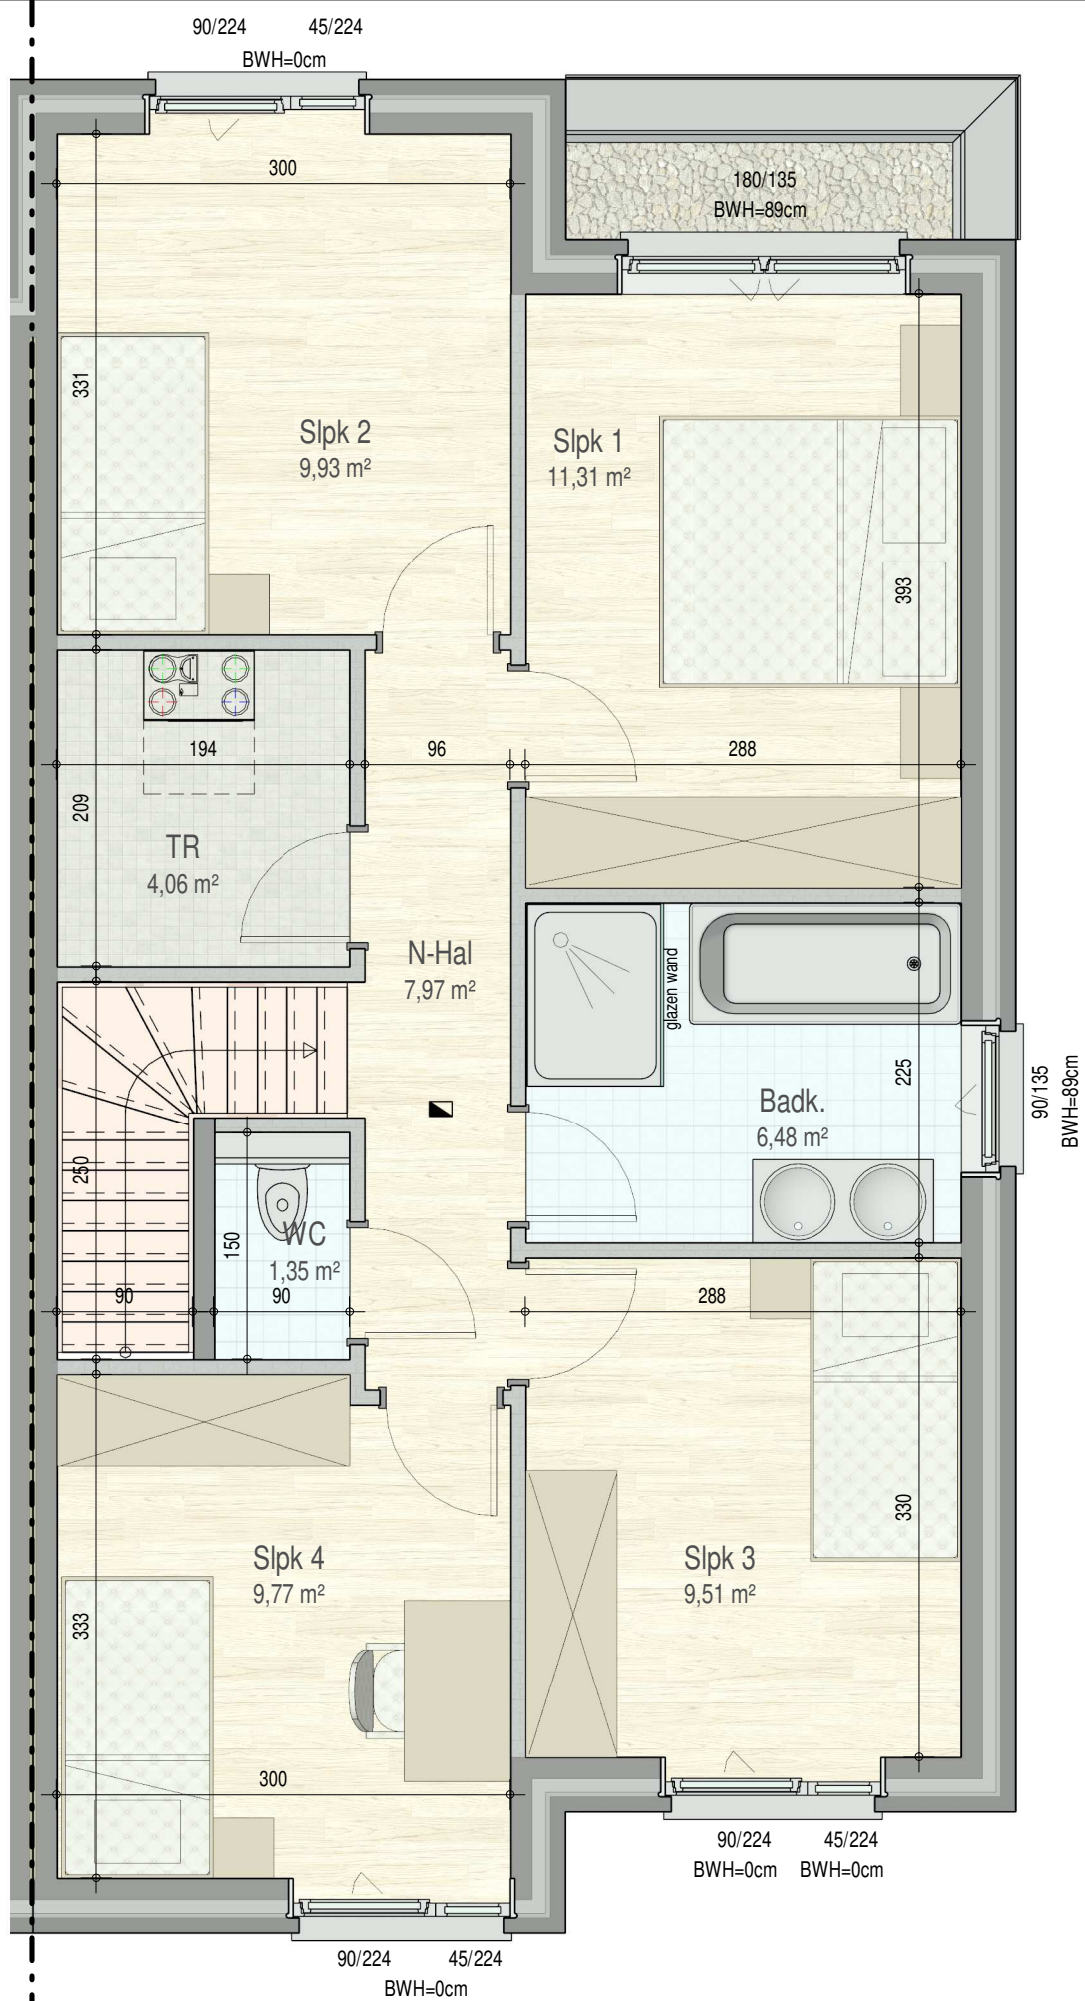

BegijnHof-0096

gelijkvloers

VK0101 - Buiskouter 74 - 9800 Astene - LOT96 - 10101096

Dit is geen contractueel document. Alle meubels, toestellen en vloerbekleding zijn illustratief. De maatvoering op de plannen geeft bij benadering de werkelijke afmetingen aan. Afwijkingen op de maatvoering in de uitvoering is mogelijk.

verdieping 1

VK0101 - Buiskouter 74 - 9800 Astene - LOT96 - 10101096

Dit is geen contractueel document. Alle meubels, toestellen en vloerbekleding zijn illustratief.
De maatvoering op de plannen geeft bij benadering de werkelijke afmetingen aan. Afwijkingen op de maatvoering in de uitvoering is mogelijk.