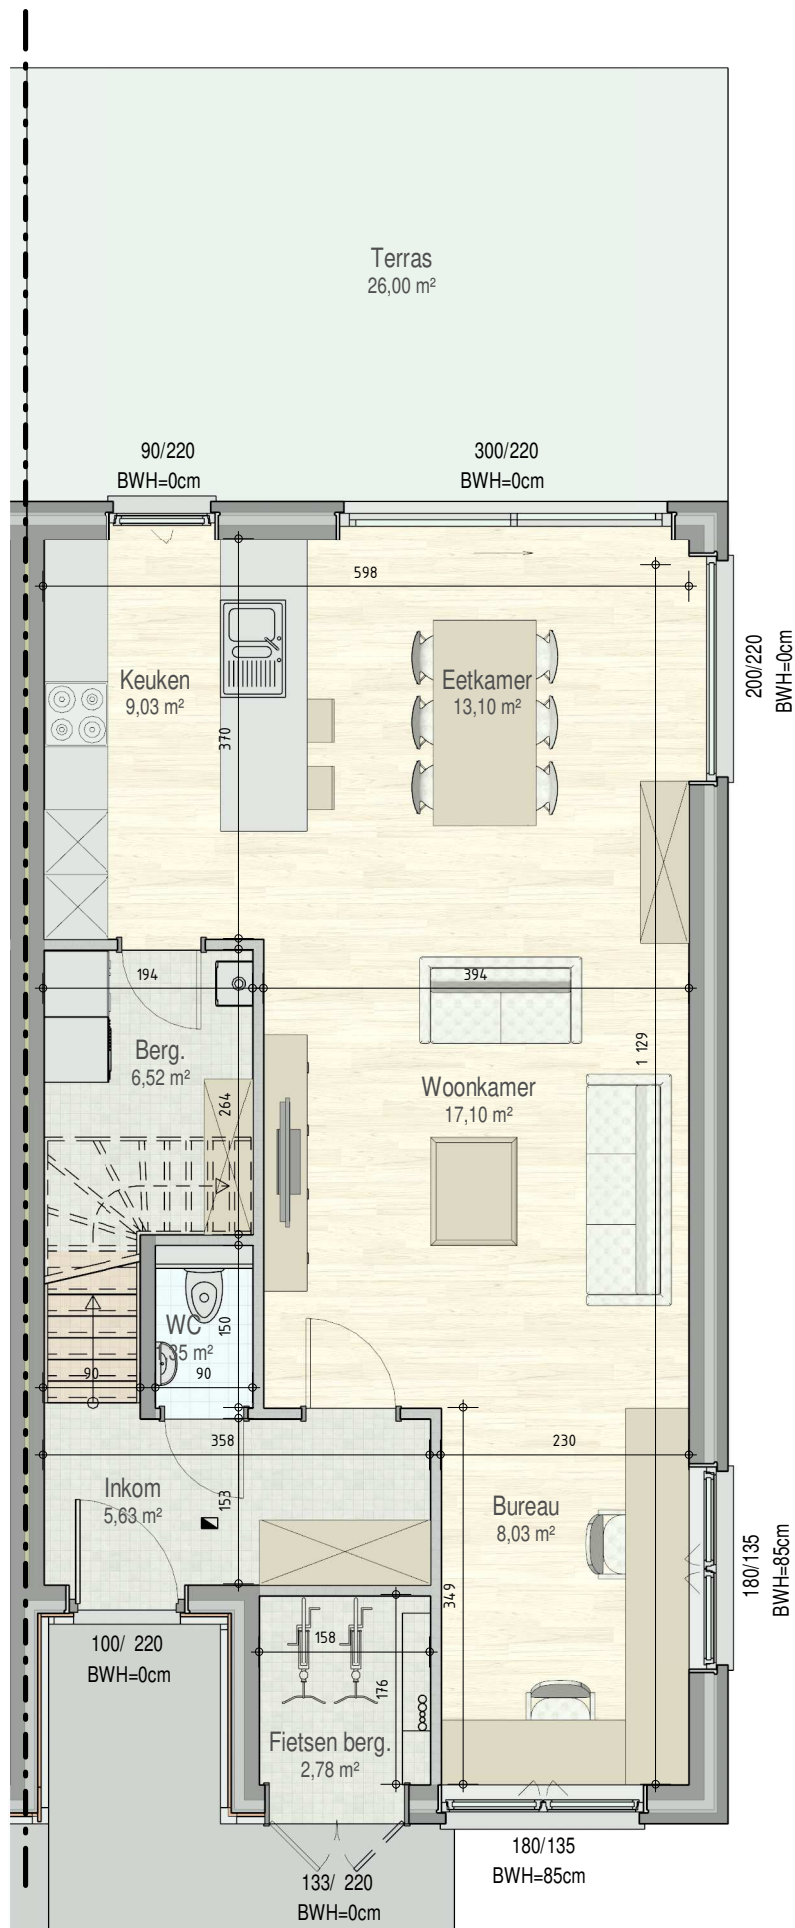

BegijnHof-0111

gelijkvloers

VK0101 - Buiskouter 86 - 9800 Astene - LOT111 - 10101111

Dit is geen contractueel document. Alle meubels, toestellen en vloerbekleding zijn illustratief.
De maatvoering op de plannen geeft bij benadering de werkelijke afmetingen aan. Afwijkingen op de maatvoering in de uitvoering is mogelijk.

verdieping 1

VK0101 - Buiskouter 86 - 9800 Astene - LOT111 - 10101111

Dit is geen contractueel document. Alle meubels, toestellen en vloerbekleding zijn illustratief. De maatvoering op de plannen geeft bij benadering de werkelijke afmetingen aan. Afwijkingen op de maatvoering in de uitvoering is mogelijk.