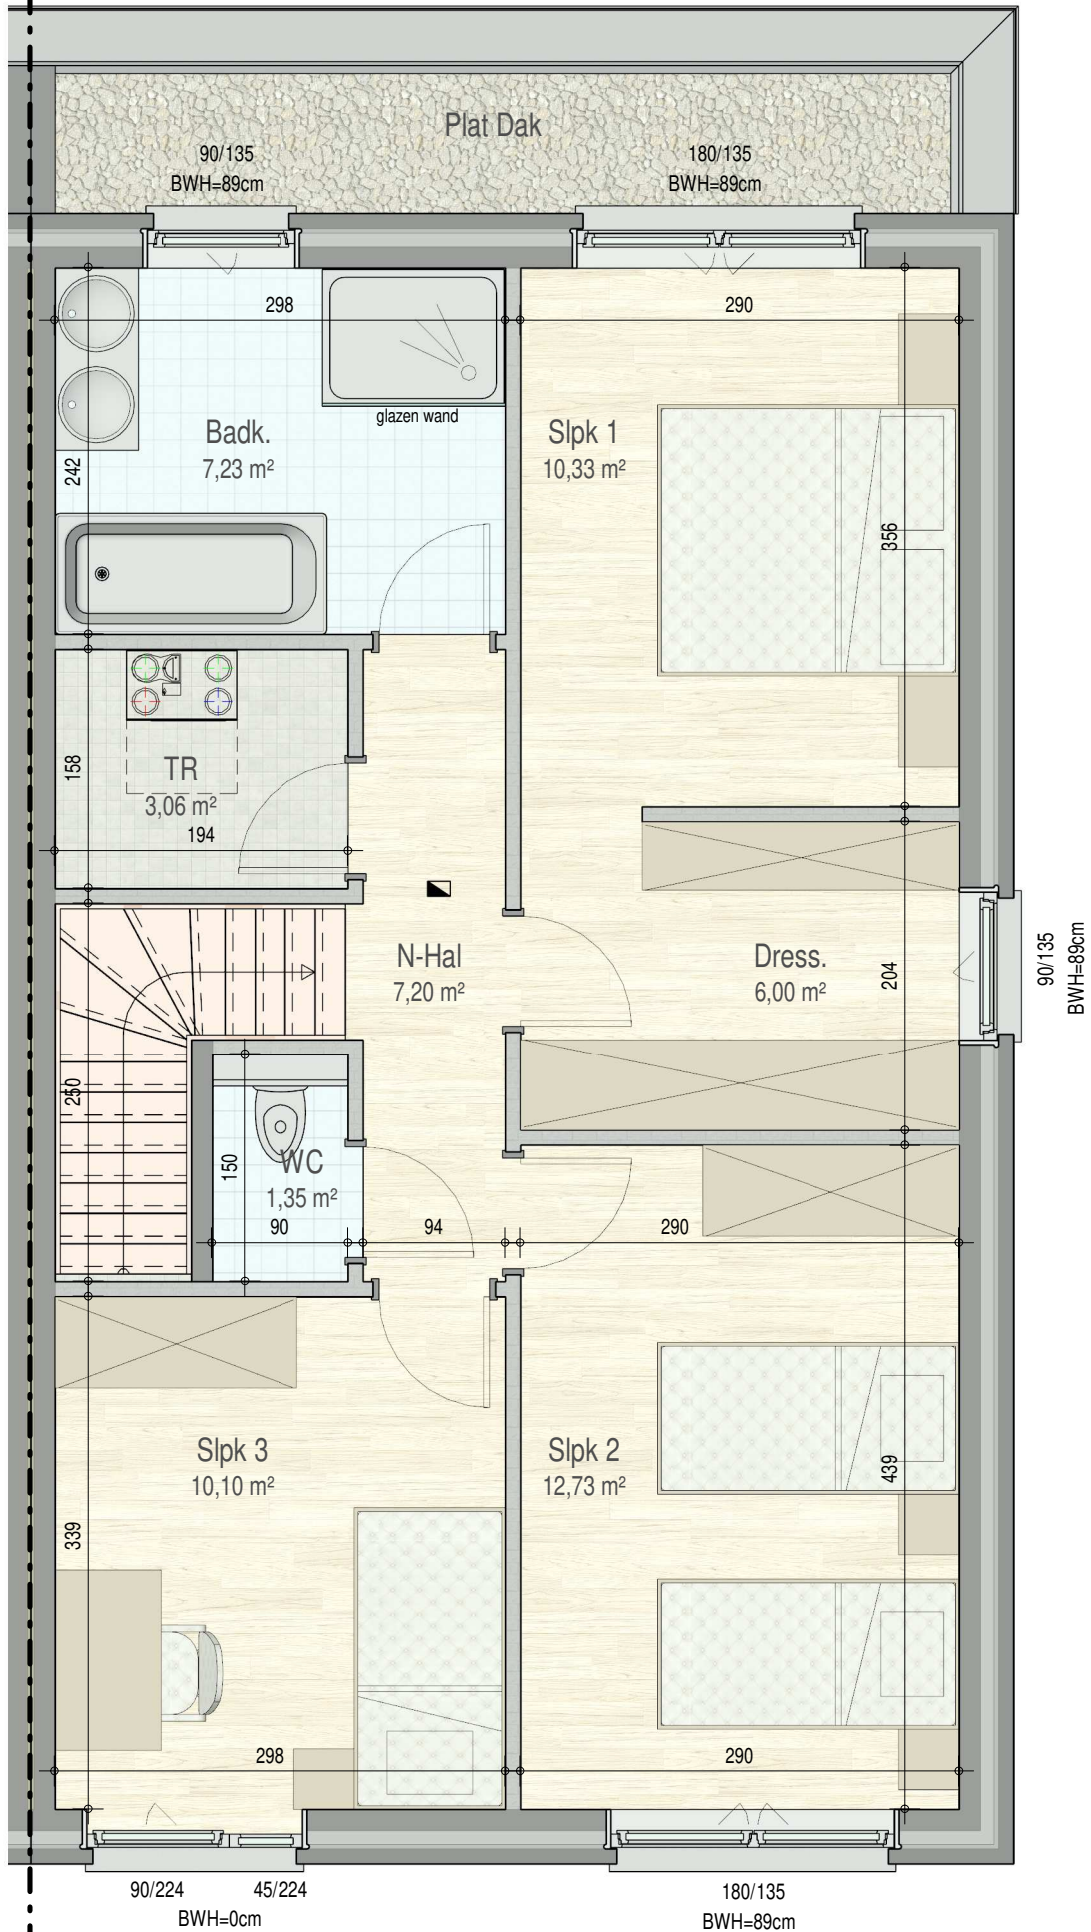

BegijnHof-0111

gelijkvloers

VK0101 - Buiskouter 86 - 9800 Astene - LOT111 - 10101111

Dit is geen contractueel document. Alle meubels, toestellen en vloerbekleding zijn illustratief.
De maatvoering op de plannen geeft bij benadering de werkelijke afmetingen aan. Afwijkingen op de maatvoering in de uitvoering is mogelijk.

verdieping 1

VK0101 - Buiskouter 86 - 9800 Astene - LOT111 - 10101111

Dit is geen contractueel document. Alle meubels, toestellen en vloerbekleding zijn illustratief. De maatvoering op de plannen geeft bij benadering de werkelijke afmetingen aan. Afwijkingen op de maatvoering in de uitvoering is mogelijk.