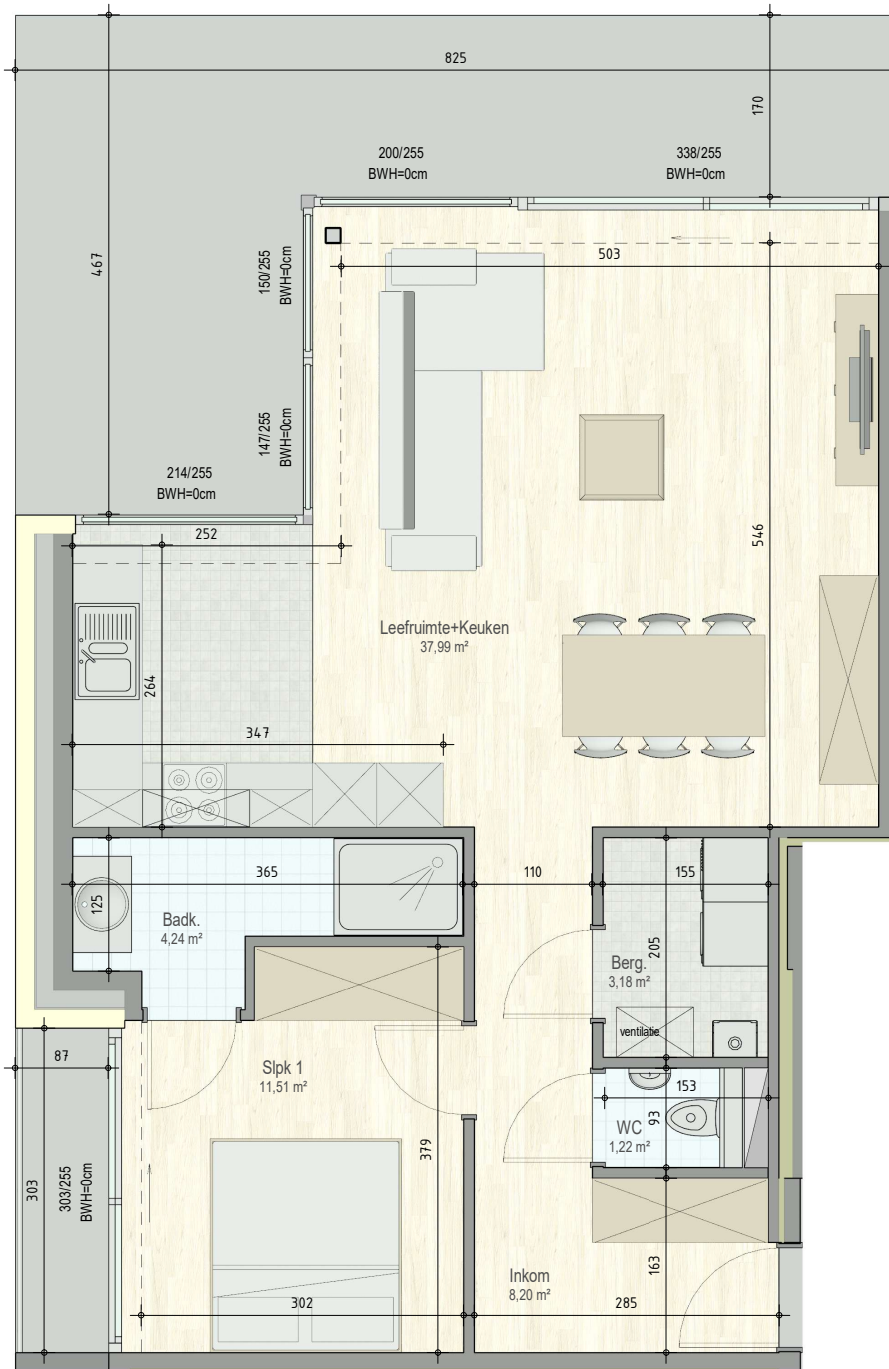

INPLANTING

Orange autumn

Blok A4 - (A132)

4001 - 70126401

opp.: 75.83 m² + opp. terras: 24.83 m²

appartement: 1 slaapkamers