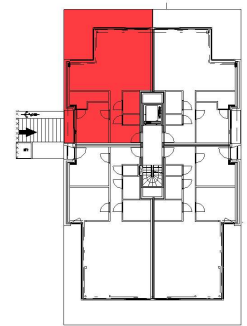

INPLANTING

Orange autumn

Blok A4 - (A132)

4001 - 70126401

opp.: 75.83 m² + opp. terras: 24.83 m²

appartement: 1 slaapkamers