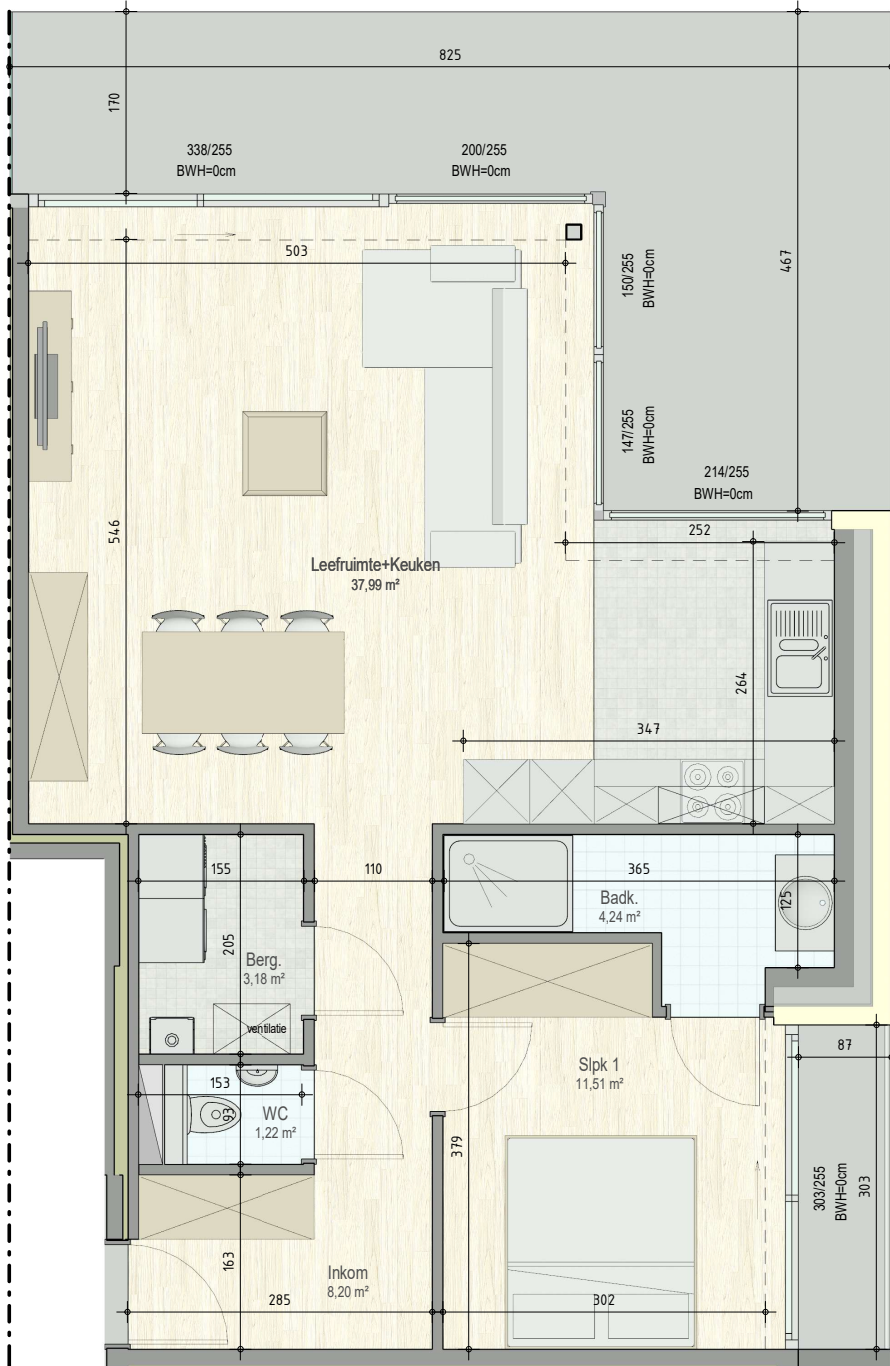

INPLANTING

Orange autumn

Blok A4 - (A132)

4004 - 70126404

opp.: 75.83 m² + opp. terras: 24.83 m²

appartement: 1 slaapkamers