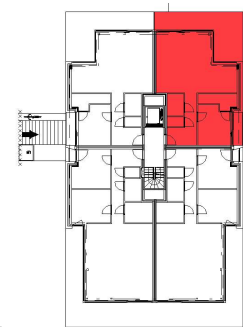

INPLANTING

Orange autumn

Blok A4 - (A132)

4004 - 70126404

opp.: 75.83 m² + opp. terras: 24.83 m²

appartement: 1 slaapkamers