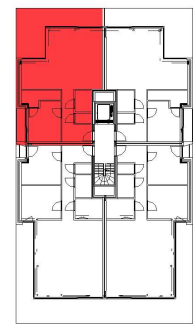

INPLANTING

Orange autumn

Blok A4 - (A132)

4101 - 70126405

opp.: 75.83 m² + opp. terras: 24.83 m²

appartement: 1 slaapkamers