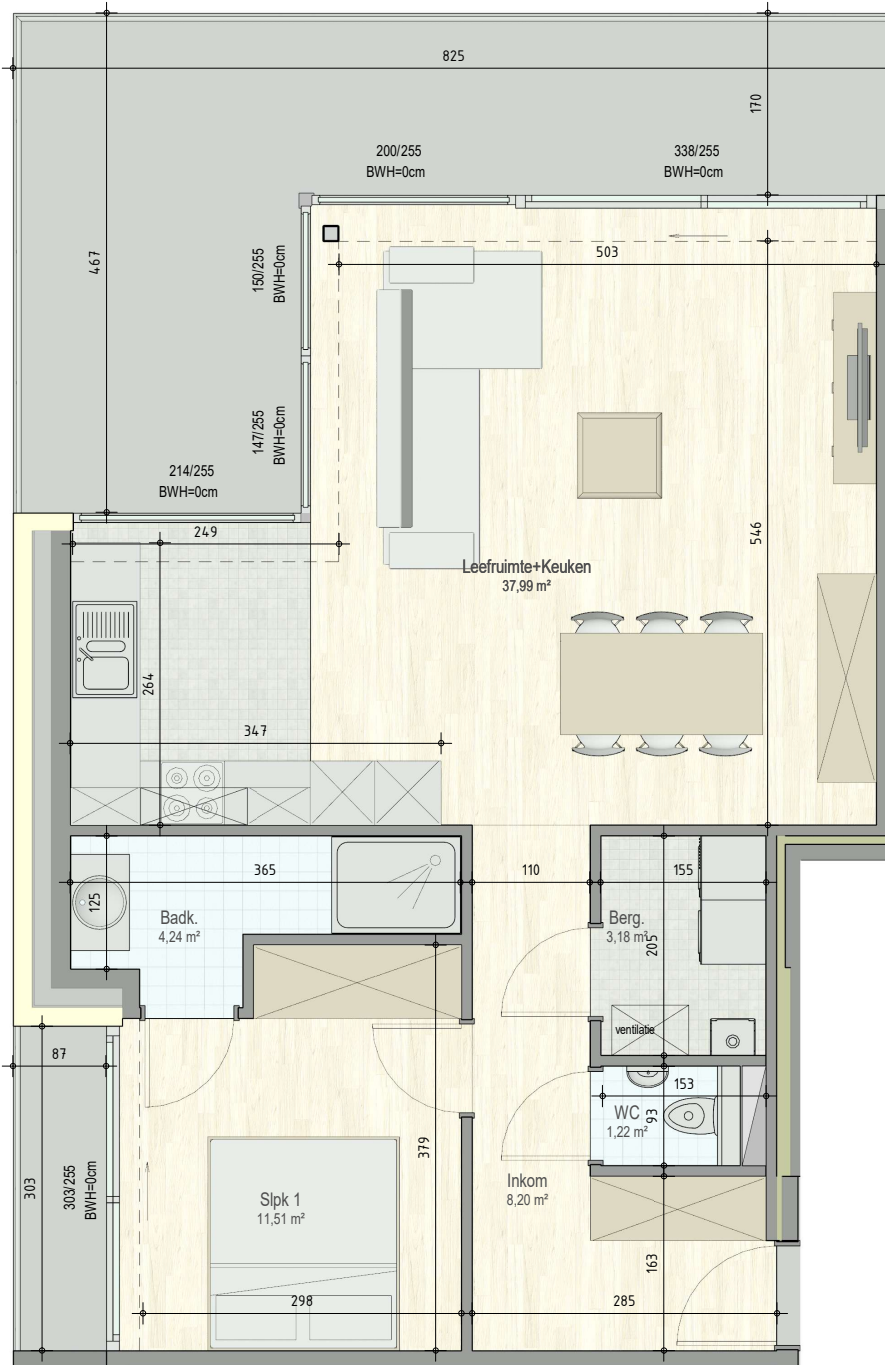

INPLANTING

Orange autumn

Blok A4 - (A132)

4101 - 70126405

opp.: 75.83 m² + opp. terras: 24.83 m²

appartement: 1 slaapkamers