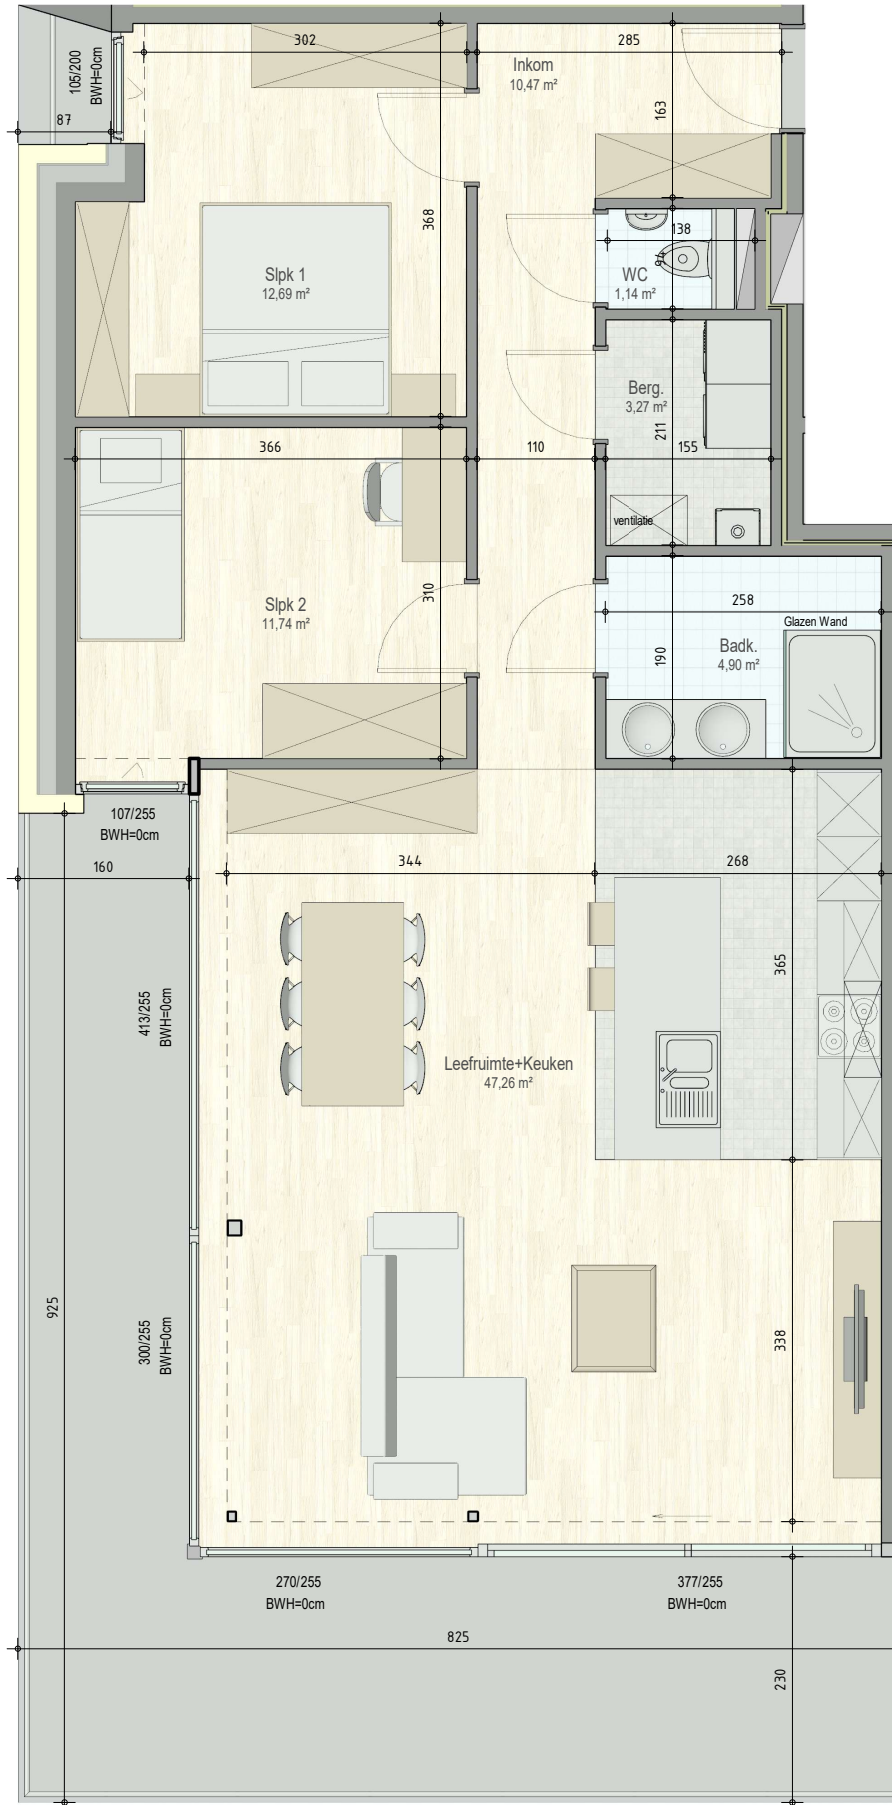

INPLANTING

**Orange autumn
Blok A4 - (A132)
4102 - 70126406**

opp. 103.14 m²+ opp. terras: 31.47 m²
appartement: 2 slaapkamers