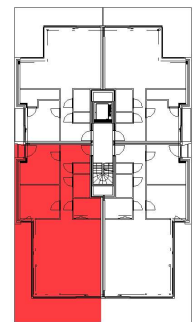

INPLANTING

**Orange autumn
Blok A4 - (A132)
4102 - 70126406**

opp. 103.14 m²+ opp. terras: 31.47 m²
appartement: 2 slaapkamers