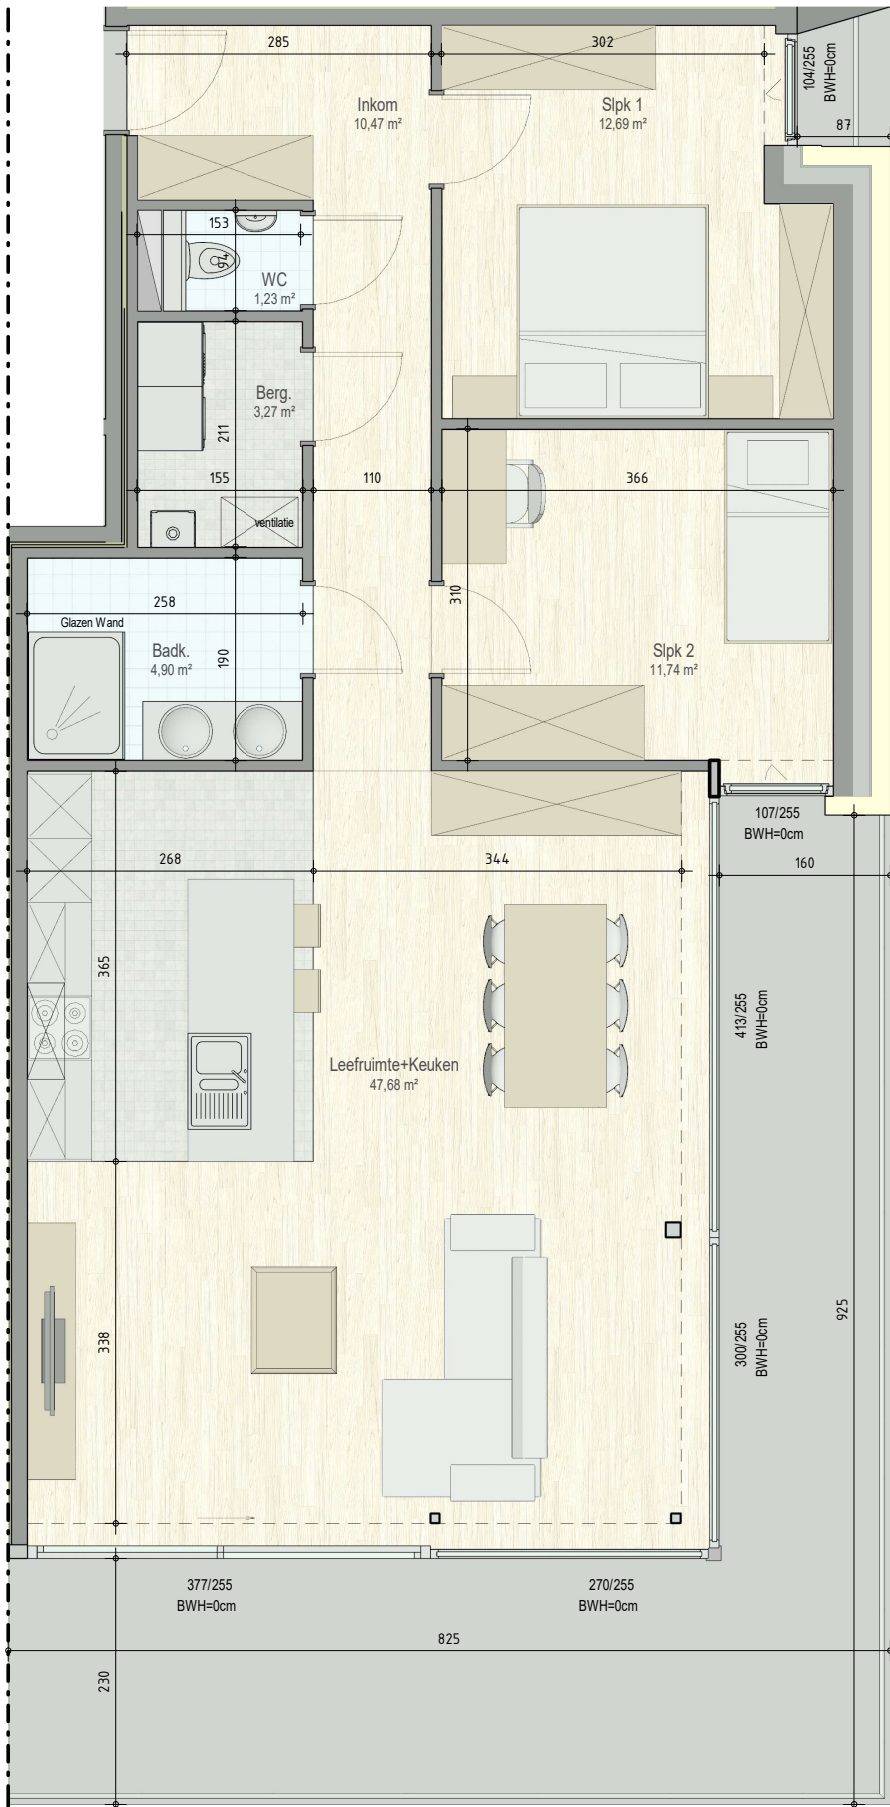

INPLANTING

Orange autumn

Blok A4 - (A132)

4103 - 70126407

opp. 103.14 m² + opp. terras: 31.47 m²

appartement: 2 slaapkamers