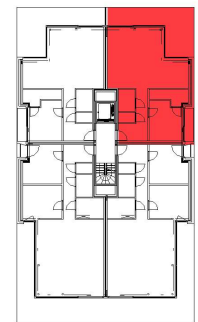

INPLANTING

Orange autumn

Blok A4 - (A132)

4104 - 70126408

opp.: 75.83 m² + opp. terras: 24.83 m²

appartement: 1 slaapkamers