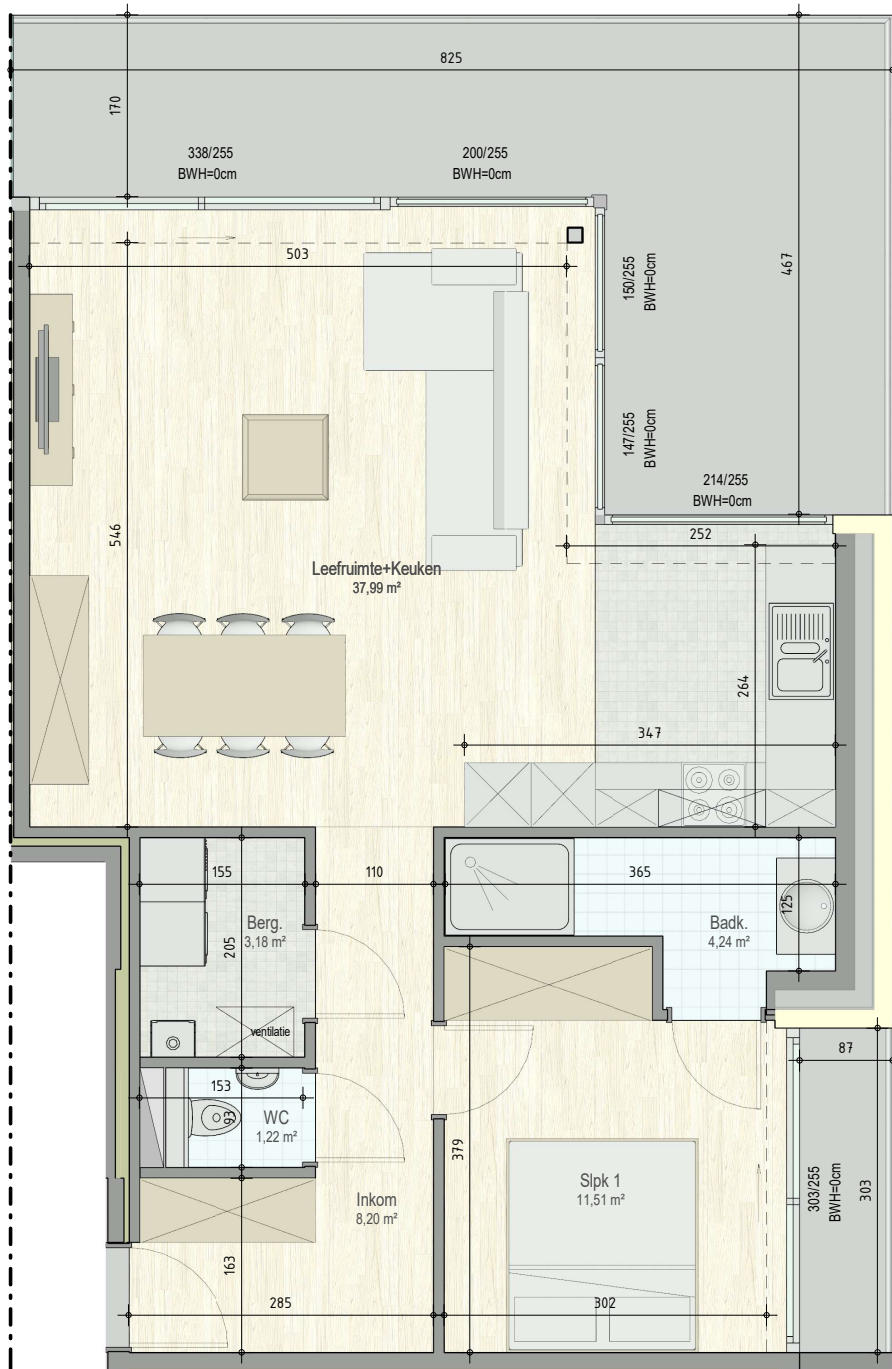

INPLANTING

Orange autumn

Blok A4 - (A132)

4104 - 70126408

opp.: 75.83 m² + opp. terras: 24.83 m²

appartement: 1 slaapkamers