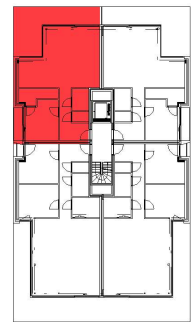

INPLANTING

Orange autumn

Blok A4 - (A132)

4201 - 70126409

opp.: 75.83 m² + opp. terras: 24.83 m²

appartement: 1 slaapkamers