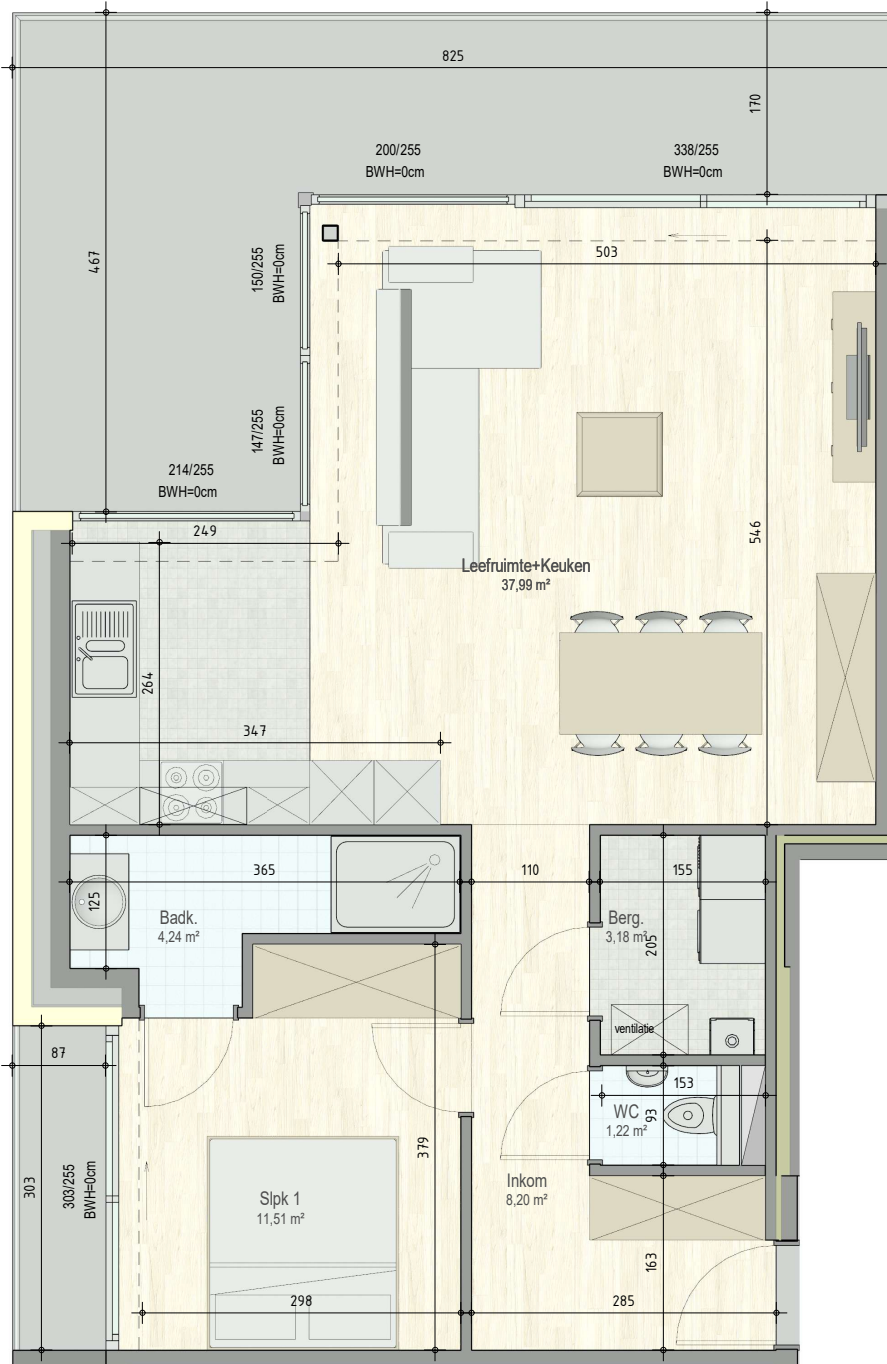

INPLANTING

Orange autumn

Blok A4 - (A132)

4201 - 70126409

opp.: 75.83 m² + opp. terras: 24.83 m²

appartement: 1 slaapkamers