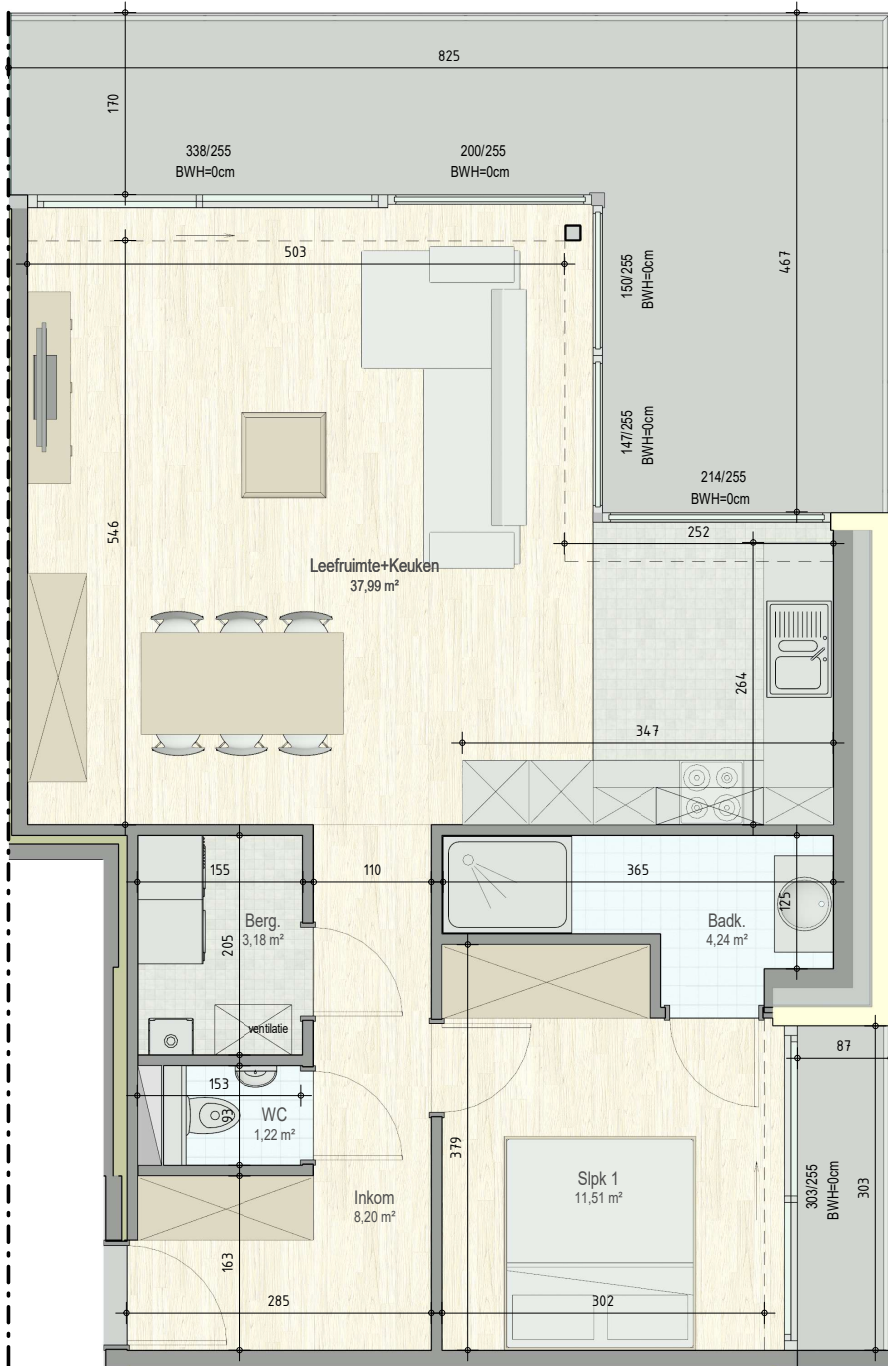

INPLANTING

Orange autumn

Blok A4 - (A132)

4204 - 70126412

opp.: 75.83 m² + opp. terras: 24.83 m²

appartement: 1 slaapkamers